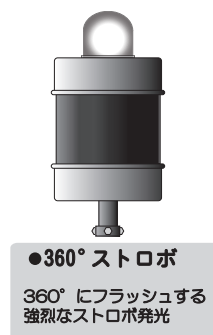

新商品のご案内

クマを激しく威嚇する！  
激しい威嚇音が鳴り、  
全方向へストロボ照射！  
死角なし！！

熊出没注意！

品名

獣用心棒（クマ撃退特化型）

（けものようじんぼう）

型式

KMN-3KUMA

# 獣用心棒（熊撃退特化型） KMN-3KUMA 詳細

対象動物 クマ ※イノシシ、シカ対策にもご利用いただけます。

**難しい設定は一切不要! 設置も簡単で電気柵が困難な圃場にも効果的!!**  
**電気柵だけでは効果が得られないクマの執着の強い圃場にも、**  
**ネットや既存電気柵と併用してご利用いただけます。**

## 【仕様】

- ❖ 収録音声： 人間の激しい脅し声、猟犬の吠える声、銃声、爆発音、ロケット花火など 16 種
- ❖ ストロボの閃光は、360° 全方向にフラッシュします。（1.5km離れた場所からも視認確認できる閃光です）
- ❖ 光センサーで夜間のみ自動作動（3～15分間隔で不定期）  
※日中も作動させたい場合には、光センサー部をテープ等で覆う
- ❖ 通常時は、発声 30 秒間、発光 20 秒間作動  
センサー感知時は、発声 60 秒間、発光 30 秒間作動
- ❖ 獣感知センサー（モーションセンサー）  
感知範囲・有効感知距離 10m 角度 100 度  
※獣感知センサー感知時は瞬時に作動
- ❖ 電源は 12V カーバッテリー（別売）使用
  - ・軽自動車の場合（40B19）、通常運転時で約 15 日
  - ・24 時間運転時で 7 日間使用可能。※バッテリー残量がなくなると電源ランプ（LED）が点滅してお知らせ。
- ❖ ソーラーパネルにも対応  
通常使用時：13W / 24 時間使用時 17W 以上を推奨（各別売）
- ❖ 音声は最大 100dB で音量はボリュームで自由に調整できます。
- ❖ 適当な支柱（別売）を使用し、設置も簡単にできます。  
※本体、ストロボ器ともに 直径 25～30cm 1.2m～1.5m 程度のパイプをご用意ください。

## 各部の説明

本体正面

本体背面

ストロボ器  
（光発光部）

※予告なしに仕様・デザイン等が変更する場合があります。

製造元

**KT 協和テクノ** 株式会社

〒382-0099 長野県須坂市墨坂 1-1-10  
TEL 026-245-5438 FAX 026-245-5448  
<http://www.kyowatecno.jp>