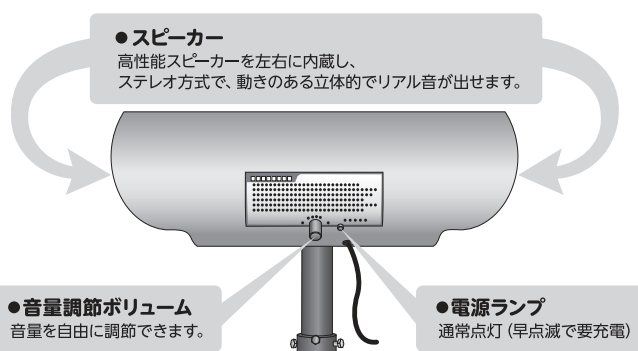

獣用心棒（熊撃退特化型） KMN-3KUMA 詳細

対象動物 クマ ※イノシシ、シカ対策にもご利用いただけます。

難しい設定は一切不要! 設置も簡単で電気柵が困難な圃場にも効果的!!
電気柵だけでは効果が得られないクマの執着の強い圃場にも、
ネットや既存電気柵と併用してご利用いただけます。

【仕様】

- ❖ 収録音声： 人間の激しい脅し声、猟犬の吠える声、銃声、爆発音、ロケット花火など 16 種
- ❖ ストロボの閃光は、360° 全方向にフラッシュします。（1.5km離れた場所からも視認確認できる閃光です）
- ❖ 光センサーで夜間のみ自動作動（3～15分間隔で不定期）
  ※日中も作動させたい場合には、光センサー部をテープ等で覆う
- ❖ 通常時は、発声 30 秒間、発光 20 秒間作動
  センサー感知時は、発声 60 秒間、発光 30 秒間作動
- ❖ 獣感知センサー（モーションセンサー）
  感知範囲・有効感知距離 10m 角度 100 度
  ※獣感知センサー感知時は瞬時に作動
- ❖ 電源は 12V カーバッテリー（別売）使用
  - ・軽自動車の場合（40B19）、通常運転時で約 15 日
  - ・24 時間運転時で 7 日間使用可能。※バッテリー残量がなくなると電源ランプ（LED）が点滅してお知らせ。
- ❖ ソーラーパネルにも対応
  通常使用時：13W / 24 時間使用時 17W 以上を推奨（各別売）
- ❖ 音声は最大 100dB で音量はボリュームで自由に調整できます。
- ❖ 適当な支柱（別売）を使用し、設置も簡単にできます。
  ※本体、ストロボ器ともに 直径 25～30cm 1.2m～1.5m 程度のパイプをご用意ください。

各部の説明

本体背面

※予告なしに仕様・デザイン等が変更する場合があります。

製造元

KT 協和テクノ 株式会社

〒382-0099 長野県須坂市墨坂 1-1-10
TEL 026-245-5438 FAX 026-245-5448
<http://www.kyowatecno.jp>