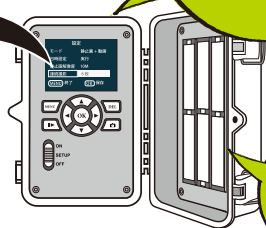

設定画面

設定	
モード	静止画 + 動画
日時設定	実行
静止画解像度	10M
連続撮影	6枚
MENU 終了 OK 保存	

2.0 インチカラー液晶モニター内蔵! 画像 / 動画の確認や設定ができます。

単3形電池 8本で動作します

画面が日本語表示なのでわかりやすい!

製品仕様

モデル	TREL(トレル) 10J
トリガースピード	1.0 秒
画素数	500万画素/1000万画素
センサー反応距離	最長30m
夜間撮影(赤外線)	No-Glow(ノーグロー)
照射距離	最長30m
サイズ(幅×高×奥/cm)	14cm×9cm×6cm
本体重さ	260g
バッテリー(乾電池×本数)	単3電池×8本
外部メモリー(SD/SDHCカード)	最大32GB
動画撮影	10~180秒
内蔵モニター	2.0インチ TFTカラー
動作温度	-20~60℃
表示言語	日本語

真っ暗な場所でも光らずに撮影が可能

トレル 10J は、夜間も光ることなく撮影が可能なノーグロー(不可視光)タイプの機種です。

静止画はもちろん動画も撮影

トレル 10J は、高解像度のHD動画を撮影できます。静止画撮影後に動画撮影を続けるモードもあり、設定はカメラ本体で簡単に行えます。

単三電池で3ヶ月以上動作します

1日に10枚ほどの撮影でも3か月以上乾電池で稼働するので山林などの電源がとれない場所にも設置できます。

セキュリティパッケージ

TREL(トレル)10Jを盗難から守るセキュリティボックス、パイソンロックが含まれるセットです。

【セット内容】

自動撮影カメラ TREL 10J 本体、セキュリティボックス、パイソンロック、操作マニュアル

撮影データ目安

※記録枚数は、弊社実験データによるもので、あくまでも目安となります。撮影環境(気温・湿度・夜)によって大幅に変わる場合がございます。予めご了承ください。

静止画モード時

【設定】静止画解像度 10M (1000 万画素) の場合

32GB SD カード	約 30,000 枚	保存可能
単 3 アルカリ電池 8 本	最大 20,000 枚分	動作可能

動画モード時

【設定】HD 画質 1280x720 / 動画撮影時間 10 秒の場合

32GB SD カード	約 1,000 本	保存可能
単 3 アルカリ電池 8 本	最大 3,000 本分	動作可能

資料請求・お問い合わせは

協和テクノ株式会社

☎ 営業時間 8時30分~17時30分(土日・祝除く)

〒382-0028 長野県須坂市臥竜 6-1 2-1

TEL : 026-245-5438 FAX : 026-245-5448

Web : <http://www2s.biglobe.ne.jp/~kyowwa_t/>